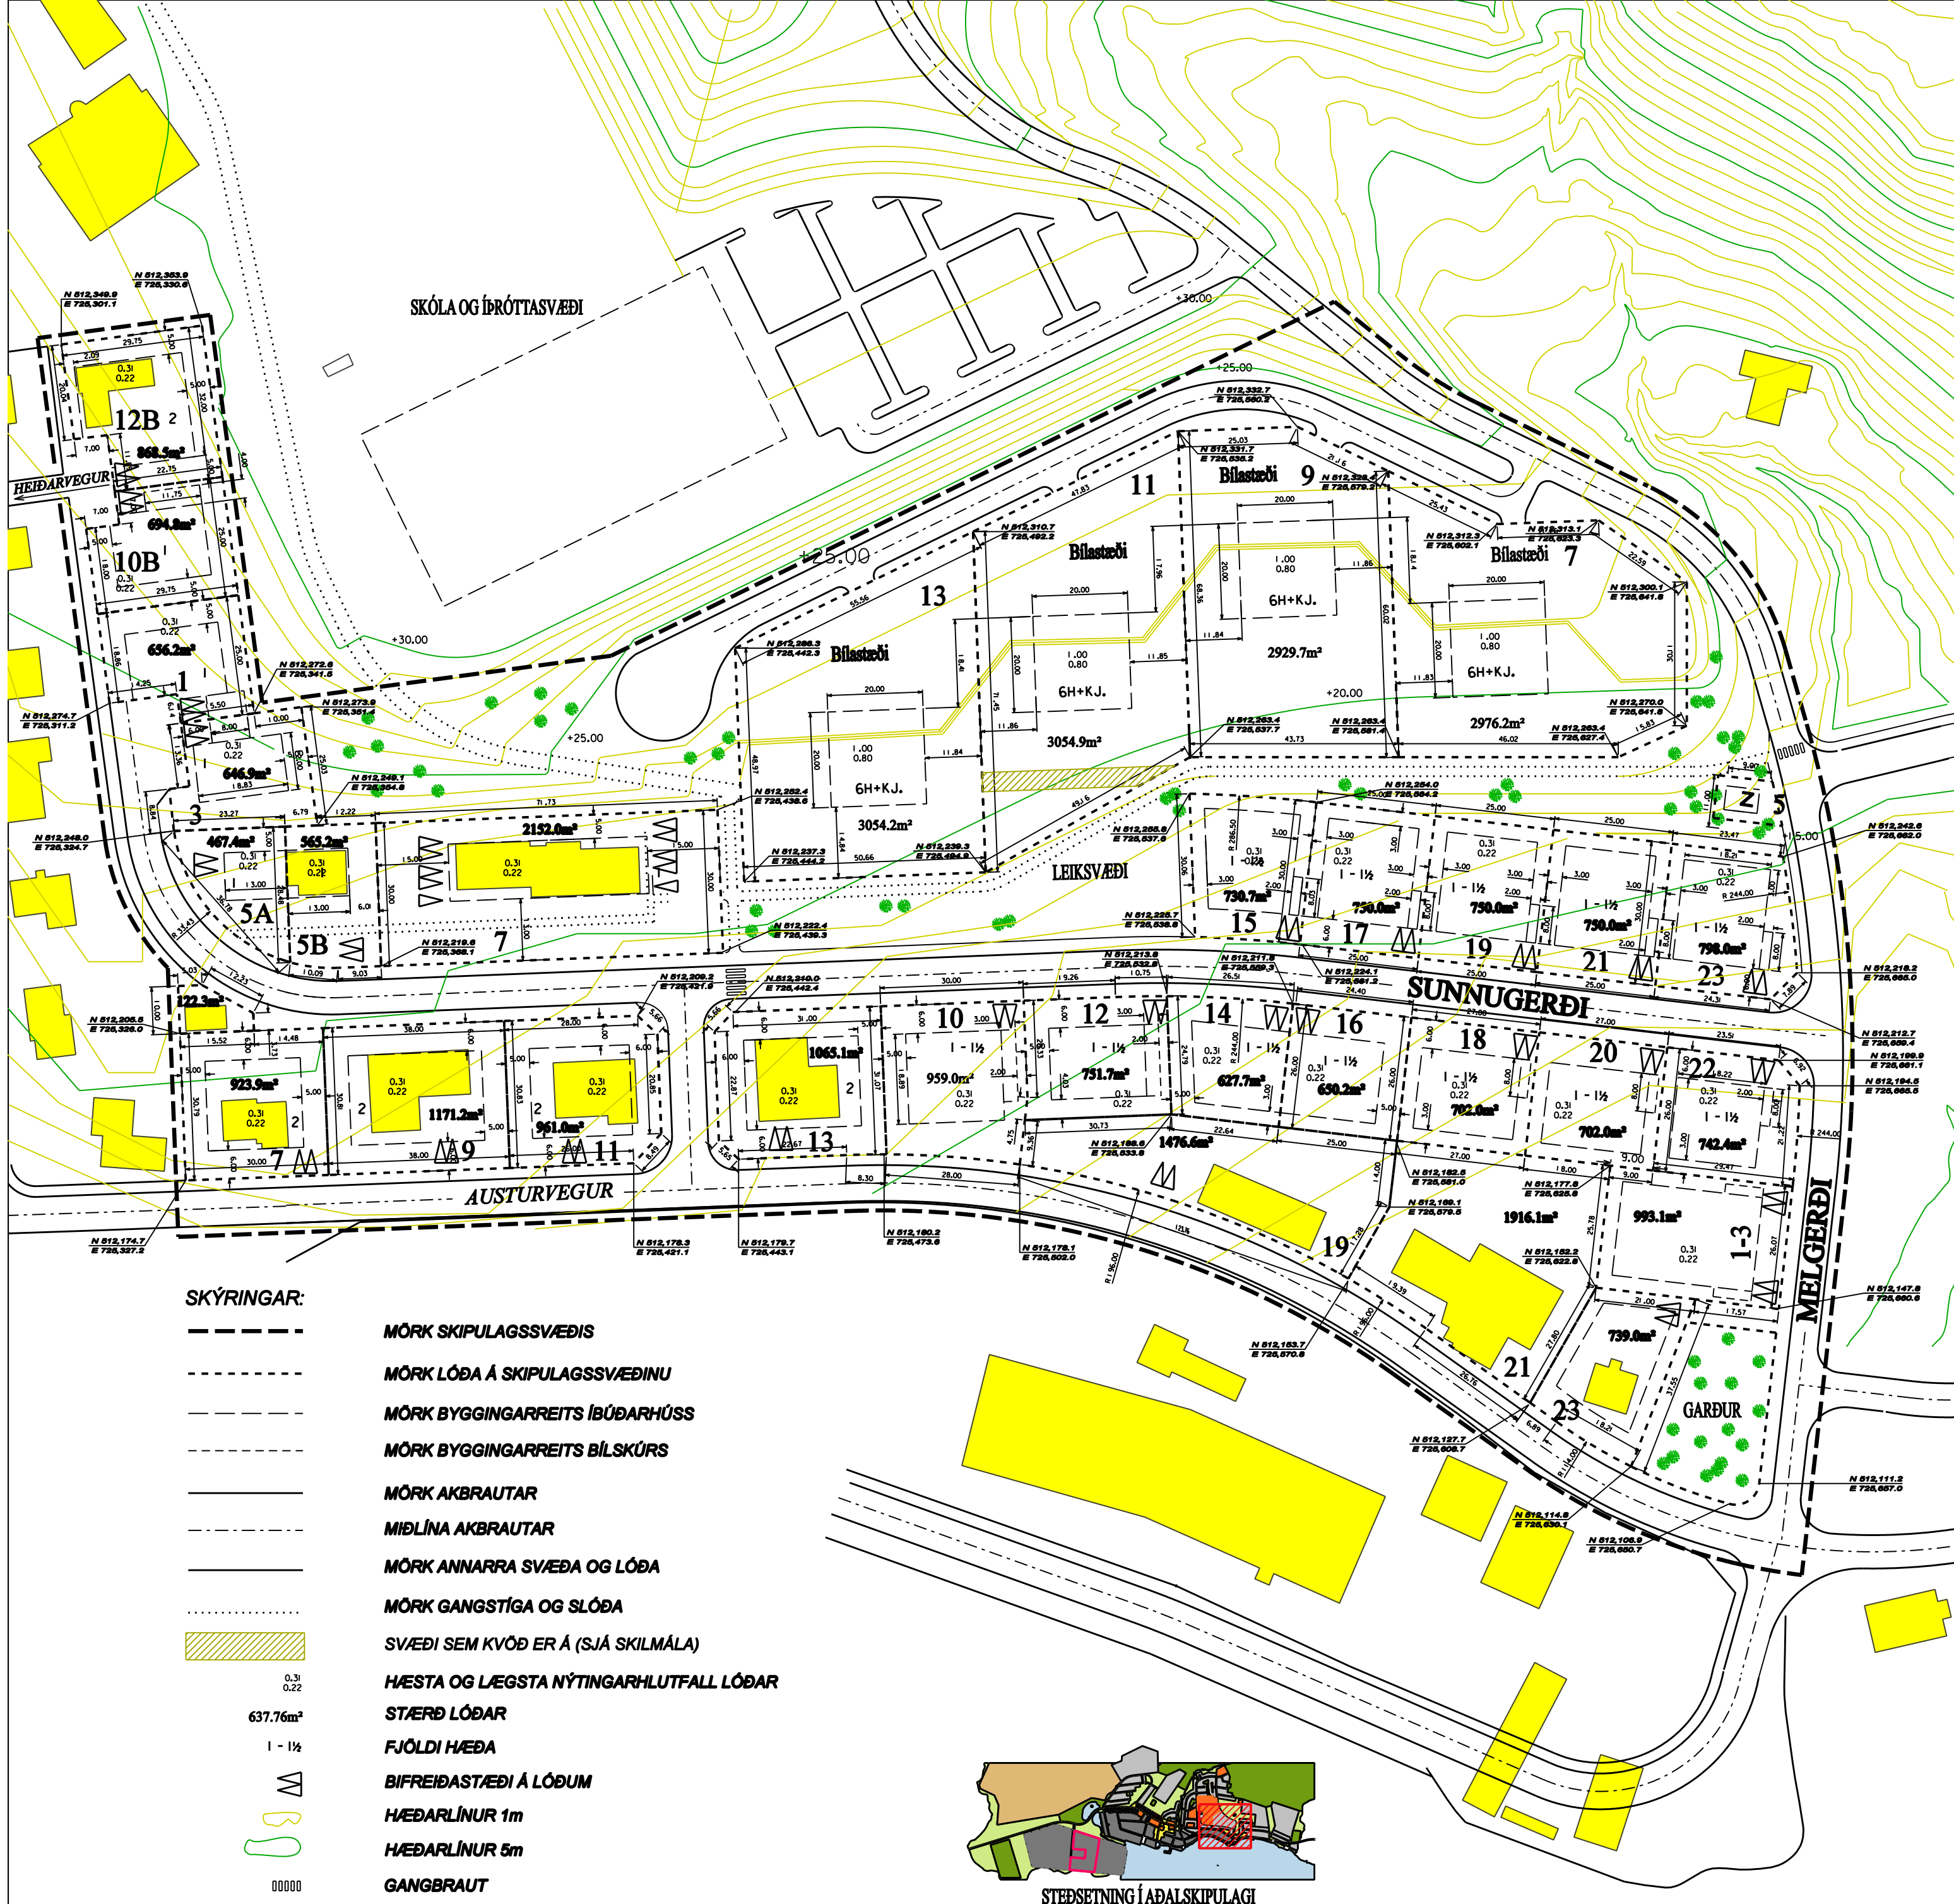

FJARÐABYGGÐ ODDNÝJARHÆÐ

TILLAGA AÐ ENDURSKOÐUN Á STAÐFESTU
DEILISKIPULAGI ÍBÚÐARSVÆÐIS Í ODDNÝJARHÆÐ
Á REYÐARFIRÐI. STAÐFEST 2.12.1992

UPPDÆTTI ÞESSUM FYLGJA ENDURSKOÐAÐIR SKIPULAGS- OG BYGGINGARSKILMÁLAR
DAGSETTIR 19.10.2003

HELSTU BREYTINGAR ERU ÞESSAR:

1. TIL KOMA 4 NÝJAR LÓDIR FYRIR FJÓLBÝLISHÚS NR. 7, 9, 11 OG 13 VÍÐ MELGERÐI
2. LÓÐ SEM ÁÐUR VAR NR. 3 - 13 VÍÐ SUNNUGERÐI SKIPTIST NÚ Í 4 LÓDIR NR. 3,5A,5B OG 7
LÓDIR NR. 9,11 OG 13 FALLA NIÐUR OG ÞAR VERÐUR LEIKSVÆÐI BARNNA
3. LÓÐ SEM ÁÐUR VAR NR. 15 VÍÐ AUSTURVEG VERÐUR NR. 10 VÍÐ SUNNUGERÐI
4. MÖRKUM LÓÐA NR.12,14 OG 16 VÍÐ SUNNUGERÐI OG NR. 19 VÍÐ AUSTURVEG HEFUR VERIÐ
BREYTT OG LÓDIRNAR NR. 14 OG 16 ERU NÚ ÆTLAÐAR FYRIR PARHÚS EN EKKI EINHÝLISHÚS
EINS OG ÁÐUR
5. LÓÐ FYRIR SPENNISTÖÐ VERÐUR VÍÐ MELGERÐI NR.5

SKÝRINGAR:

- MÖRK SKIPULAGSSVÆÐIS
- MÖRK LÓÐA Á SKIPULAGSSVÆÐINU
- MÖRK BYGGINGARREITS ÍBÚÐARHÚSS
- MÖRK BYGGINGARREITS BÍLSKÚRS
- MÖRK AKBRAUTAR
- MIDLÍNA AKBRAUTAR
- MÖRK ANNARRA SVÆÐA OG LÓÐA
- MÖRK GANGSTÍGA OG SLÓÐA
- ▨ SVÆÐI SEM KVÖÐ ER Á (SJÁ SKILMÁLA)
- 0.31
0.22
637.76m²
1 - 1/2
- ▲ BIFREIÐASTÆÐI Á LÓÐUM
- HÆÐARLÍNUR 1m
- HÆÐARLÍNUR 5m
- 00000 GANGBRAUT
- HNIT ISN 93