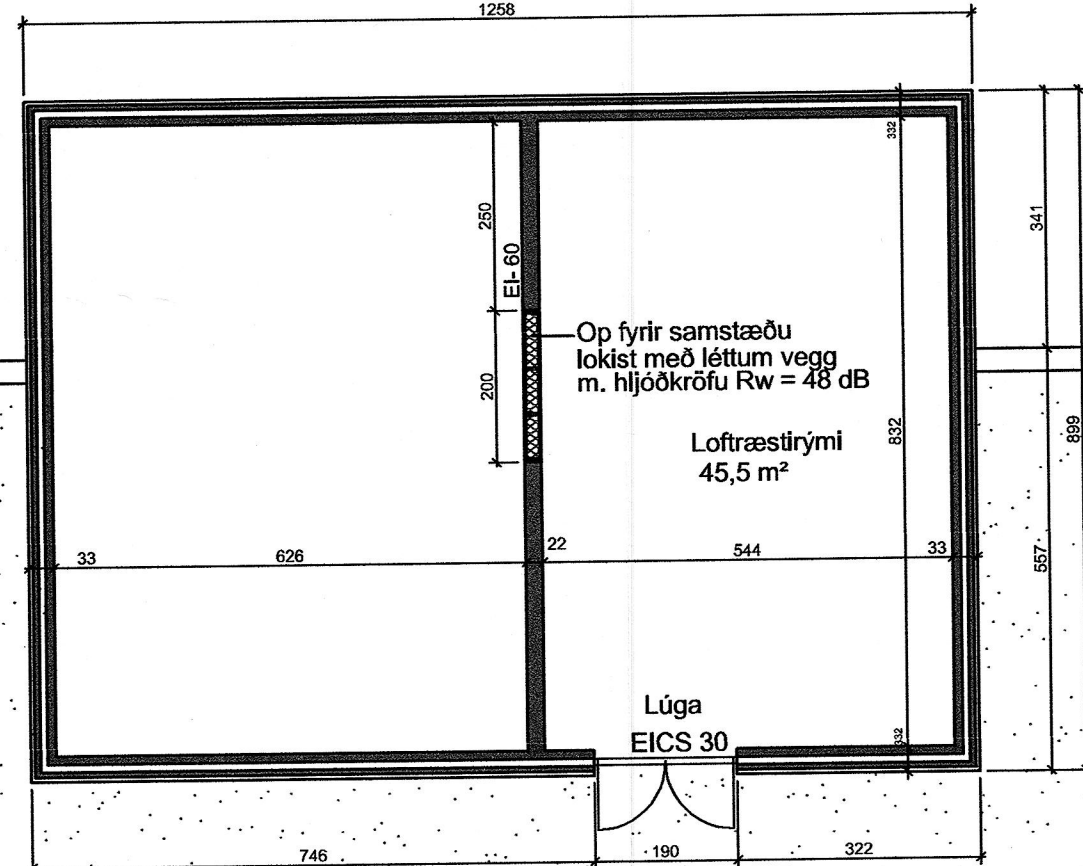

Grunnmynd jarðhæðar 1:100

Grunnmynd milligöfils 1:100

Leikskóli, Nesgötu 14, Norðfirði blað 3 af 6

Grunnmynd 443.01.03

Breytt: Dags: Lýsing:  
01 21.01.2015 breytingar skv. afns, byggfr. og Haust  
02 30.04.2015 endanlegar teikningar m. breytingum